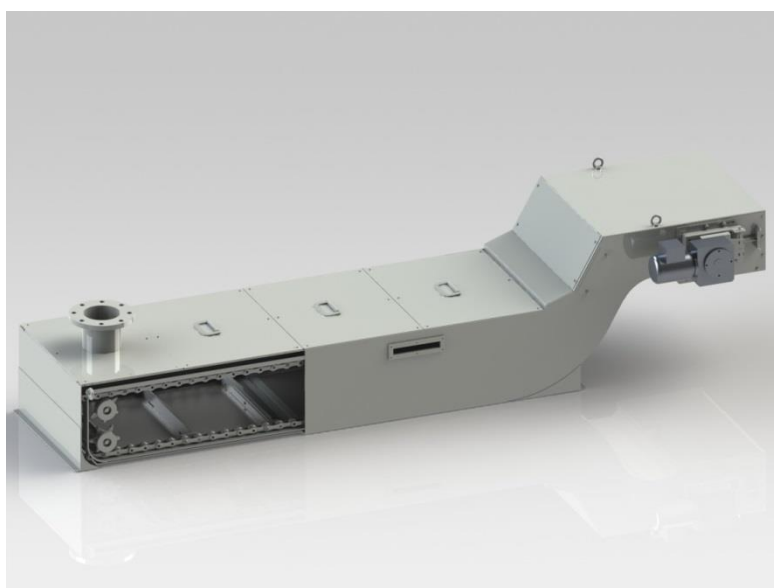

CONVOYEUR A DRAGUES OU PLATEAUX

ENCOMBREMENT GENERAUX

Grille à fissures pour copeaux

A	B	H	h	L	l	α
Sur demande			A partir de 145mm	A partir de 153mm (+ n x 50mm)*	L - 30mm	45° ou 60°

* toute largeur sur demande