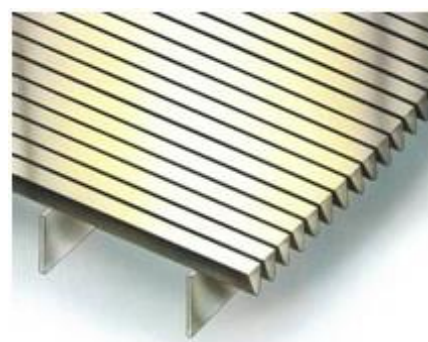

CONVOYEUR A DRAGUES OU PLATEAUX

ENCOMBREMENT GENERAUX

Grille à fissures pour copeaux

A	B	H	h	L	l	α
Sur demande			A partir de 145mm	A partir de 153mm (+ n x 50mm)*	L - 30mm	45° ou 60°

* toute largeur sur demande