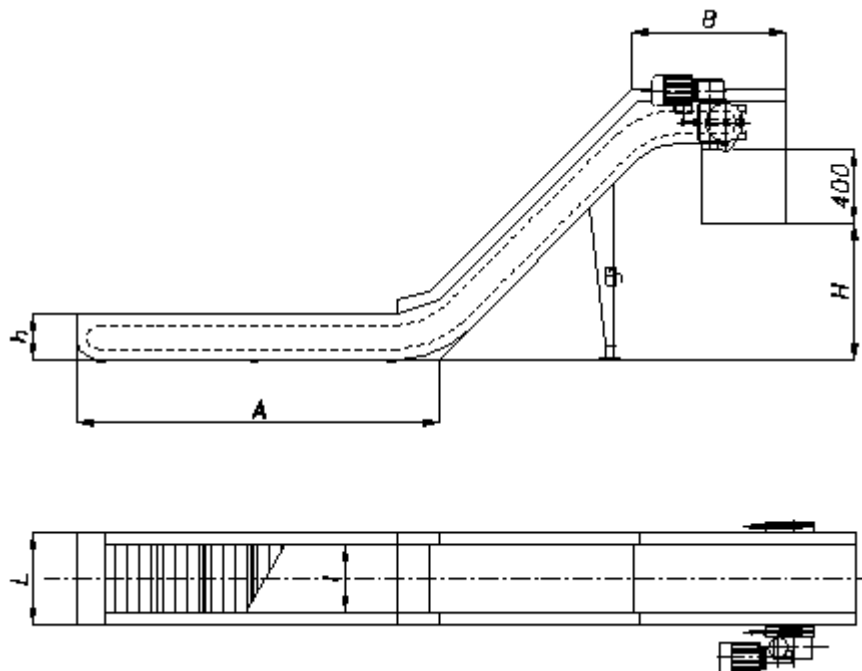

CONVOYEUR A DRAGUES OU PLATEAUX

ENCOMBREMENT GENERAUX

Grille à fissures pour copeaux

A	B	H	h	L	l	α
Sur demande			A partir de 145mm	A partir de 153mm (+ n x 50mm)*	L - 30mm	45° ou 60°

* toute largeur sur demande