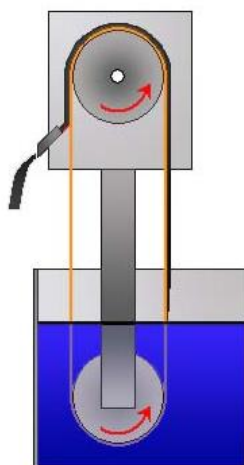

DESHUIEUR A BANDE

ENCOMBREMENT GENERAUX

Type	A	B	C	D	E*
DSB 60/270	265	160	150	110	290
DSB 60/370	265	160	150	110	390
DSB 60/570	265	160	150	110	590
DSB 150/270	355	220	240	200	290
DSB 150/370	355	220	240	200	390
DSB 150/570	355	220	240	200	590
DSB 300/270	505	370	390	350	290
DSB 300/370	505	370	390	350	390
DSB 300/570	505	370	390	350	590

Date de mise à jour: 02/07/2013

*sur demande: hauteur spécifiques, bandes haute température, ...