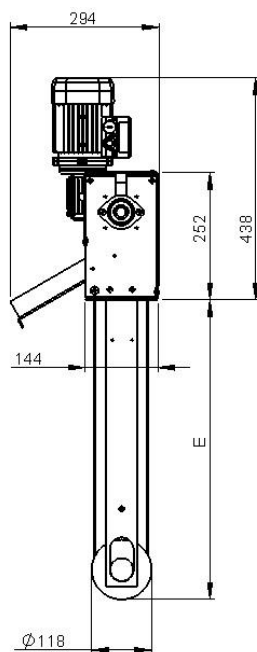

DESHUIEUR A BANDE

ENCOMBREMENT GENERAUX

Type	A	B	C	D	E*
DSB 60/270	265	160	150	110	290
DSB 60/370	265	160	150	110	390
DSB 60/570	265	160	150	110	590
DSB 150/270	355	220	240	200	290
DSB 150/370	355	220	240	200	390
DSB 150/570	355	220	240	200	590
DSB 300/270	505	370	390	350	290
DSB 300/370	505	370	390	350	390
DSB 300/570	505	370	390	350	590