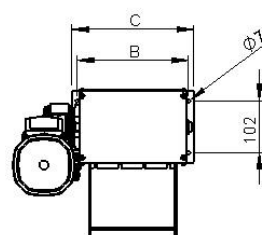

DESHUIEUR A BANDE

ENCOMBREMENT GENERAUX

Type	A	B	C	D	E*
DSB 60/270	265	160	150	110	290
DSB 60/370	265	160	150	110	390
DSB 60/570	265	160	150	110	590
DSB 150/270	355	220	240	200	290
DSB 150/370	355	220	240	200	390
DSB 150/570	355	220	240	200	590
DSB 300/270	505	370	390	350	290
DSB 300/370	505	370	390	350	390
DSB 300/570	505	370	390	350	590

Date de mise à jour: 02/07/2013

*sur demande: hauteur spécifiques, bandes haute température, ...