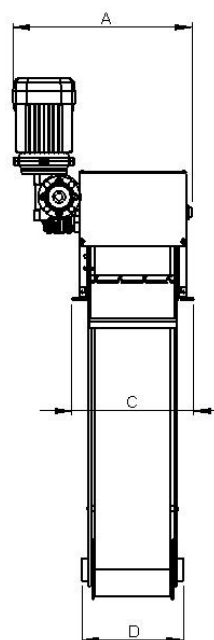

DESHUIEUR A BANDE

ENCOMBREMENT GENERAUX

Type	A	B	C	D	E*
DSB 60/270	265	160	150	110	290
DSB 60/370	265	160	150	110	390
DSB 60/570	265	160	150	110	590
DSB 150/270	355	220	240	200	290
DSB 150/370	355	220	240	200	390
DSB 150/570	355	220	240	200	590
DSB 300/270	505	370	390	350	290
DSB 300/370	505	370	390	350	390
DSB 300/570	505	370	390	350	590