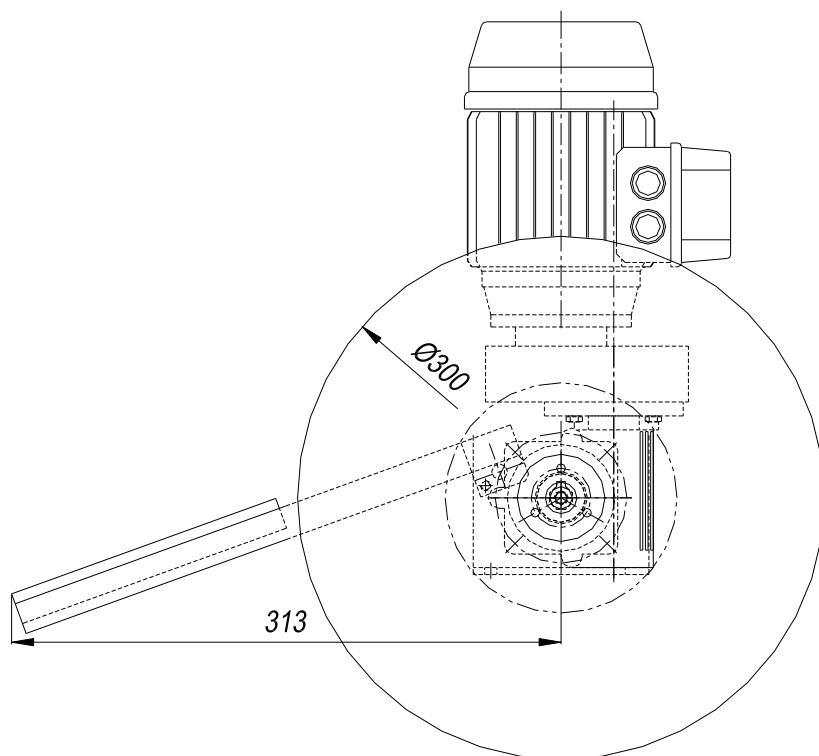

## ENCOMBREMENT GENERAUX

Tension d'alimentation

Standard : 400V tri

Option 230 V mono