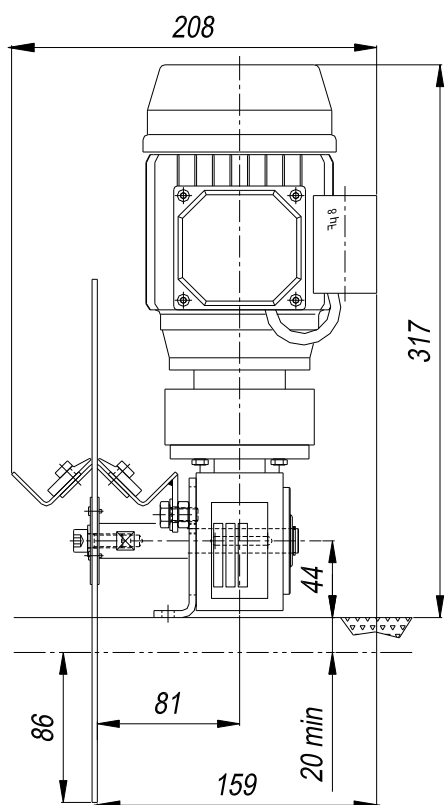

## ENCOMBREMENT GENERAUX

Tension d'alimentation

Standard : 400V tri

Option 230 V mono