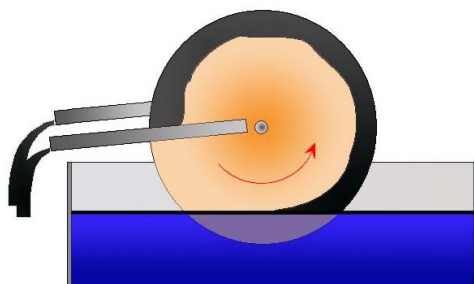

## ENCOMBREMENT GENERAUX

Tension d'alimentation

Standard : 400V tri

Option 230 V mono